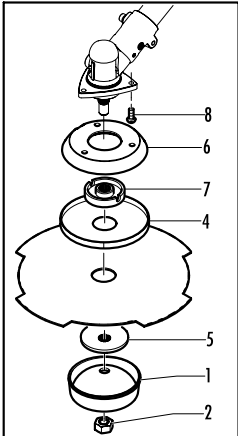

date	MAY/03	SHEET 3/4
------	--------	-----------

Model	Prefix
<b>B 290</b>	02

Product number
<b>953900446</b>

**FIGURE 2**

brand	PARTNER
-------	---------

date	MAY/03	SHEET 4/4
------	--------	-----------

Model	Prefix
<b>B 290</b>	02

Product number
<b>953900446</b>

FIGURE 2

pos	P/N McC	P/N ELX	Qty	DESCRIPTION
1	236596	538236596	1	hub
2	240481	538240481	1	M10x1.25 nut
4	241155	538241155	1	string head shield
5	241006	538241006	1	plate
6	242729	538242729	1	flange adapter
7	242753	538242753	1	flange
8	240688	538240688	3	screw/washer M5x14
9	242728	538242728	1	gear box
10	FIGURE 3		1	string head
11	236529	538236529	3	split washer
12	235804	538235804	2	M5x30 screw
13	236381	538236381	1	M5x10 screw
15	229208	538229208	2	nut
16	241973	538241973	1	line cutter
17	227563	538227563	2	screw m5x16
B 18	242644	538242644	1	guard extension
19	240862	538240862	1	screw M4x18
20	248959	538248959	1	guard ass'y
22	242752	538242752	1	clamp lower
23	227563	538227563	2	screw M5x16
24	242629	538242629	1	upper clamp
26	227068	538227068	1	handle ass'y
27	• 236642	538236642	4	nut
28	• 227046	538227046	1	handle clamp
29	• 236936	538236936	4	washer
30	• 228320	538228320	4	screw M6x45
31	228146	538228146	2	Ø 25 handle att.1/2
32	235911	538235911	2	screw M6x12
33	236642	538236642	2	nut
34	246864	538246864	1	protection
35	235911	538235911	2	screw M6x12
36	228152	538228152	2	hook
37	236642	538236642	2	nut
38	227280	538227280	1	trigger box ass'y
39	• 246955	538246955	1	handle kit
40	•• 229819	538229819	1	safety trigger
42	• 240618	538240618	1	screw 3x16
43	• 240833	538240833	1	screw 3x20
44	• 229823	538229823	1	throttle clip
45	• 227065	538227065	1	berzing 5x4
46	• 229973	538229973	1	trigger spring
47	• 229824	538229824	1	throttle switch

FIGURE 3

pos	P/N McC	P/N ELX	Qty	DESCRIPTION
A 1	538249174	538249174	1	string head
B 3	• 241154	538241154	2	eyelet
B 4	• 248583B	538248583B	1	2 lines spool
5	• 240852	538240852	1	spring
6	• 5210	538005210	1	locking nut
7	• 229712	538229712	1	screw 5x16