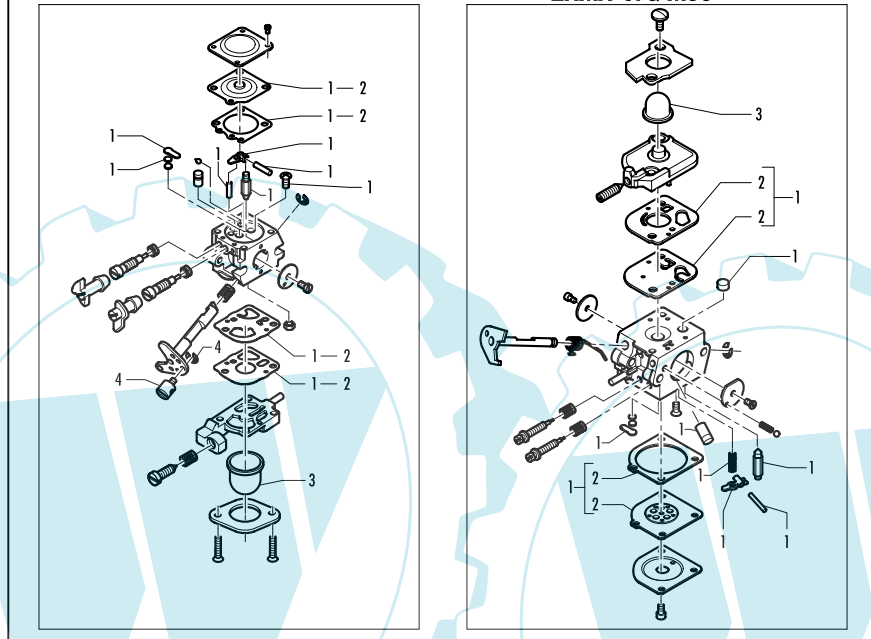

brand	<b>PARTNER</b>
-------	----------------

date	MAY/03	SHEET 1/4
------	--------	-----------

Model	Prefix
<b>B 290</b>	02

Product number
<b>953900446</b>

**FIGURE 4**

**WALBRO WT 547**

**ZAMA C1Q M38**

**FIGURE 1**

brand	<b>PARTNER</b>
-------	----------------

date	MAY/03	SHEET 2/4
------	--------	-----------

Model	Prefix
<b>B 290</b>	02

Product number
<b>953900446</b>

**FIGURE 1**

pos	P/N McC	P/N ELX	Qty	DESCRIPTION
2	242703	538242703	1	filter cover
B 3	242035	538242035	1	air filter
4	235808	538235808	2	screw 5x50
5	248485	538248485	1	filter housing ass'y
6	• 241769	538241769	1	choke lever
7	• 235822	538235822	1	choke shutter spring
8	• 241622	538241622	1	plastic spacer
9	• 227022	538227022	2	spacer
10	• 241602	538241602	1	shutter choke
12	235248	538235248	2	washer
B 13	236563	538236563	1	fuel cap ass'y
A 14	• 236564	538236564	1	cap seal
C 15	<b>FIGURE 4</b>			
A 16	241600	538241600	1	spacer/gasket
17	235806	538235806	2	screw M5x20
C 18	241750	538241750	1	spacer
B 19	242034	538242034	1	cylinder gasket
20	227568	538227568	4	screw M4x20
21	235248	538235248	1	washer
25	241963	538241963	2	screw M4x22
27	242704	538242704	1	engine cover
C 30	242131	538242131	1	muffler
32	323760	538323760	1	muffler shield
33	235642	538235642	2	nut M5
B 34	242036	538242036	1	muffler gasket
36	241963	538241963	3	screw M4x20
C 38	242041	538242041	1	starter ass'y
B 42	• 241620	538241620	1	starter pulley
A 43	• 241746	538241746	1	starter rope
B 44	• 241619	538241619	1	starter spring
45	• 235612	538235612	1	washer
46	• 241778	538241778	1	starter handle
47	• 241703	538241703	1	washer
48	• 240862	538240862	1	screw M4x18
49	241624	538241624	1	M8 nut
50	241784	538241784	1	starter pawl ass'y
A 53	92879	538092879	1	RDJ&J spare plug
C 54	242543	538242543	1	cylinder
55	242037	538242037	2	muffler stud bolt
B 58	241793	538241793	1	clutch ass'y
59	• 241789	538241789	1	clutch hub
60	• 241743	538241743	2	clutch shoe
A 61	• 241794	538241794	2	spring
62	241604	538241604	1	clutch dust shield