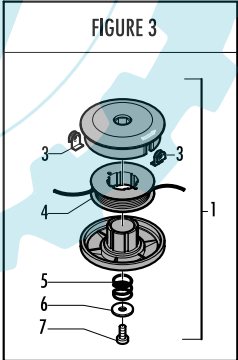

date	MAY/03	SHEET 3/4
------	--------	-----------

Model	Prefix
<b>B 290</b>	02

Product number
<b>953900446</b>

**FIGURE 2**

brand	PARTNER
-------	---------

date	MAY/03	SHEET 4/4
------	--------	-----------

Model	Prefix
<b>B 290</b>	02

Product number
<b>953900446</b>

FIGURE 2

pos	P/N McC	P/N ELX	Qty	DESCRIPTION
1	236596	538236596	1	hub
2	240481	538240481	1	M10x1.25 nut
4	241155	538241155	1	string head shield
5	241006	538241006	1	plate
6	242729	538242729	1	flange adapter
7	242753	538242753	1	flange
8	240688	538240688	3	screw/washer M5x14
9	242728	538242728	1	gear box
10	FIGURE 3		1	string head
11	236529	538236529	3	split washer
12	235804	538235804	2	M5x30 screw
13	236381	538236381	1	M5x10 screw
15	229208	538229208	2	nut
16	241973	538241973	1	line cutter
17	227563	538227563	2	screw m5x16
B 18	242644	538242644	1	guard extension
19	240862	538240862	1	screw M4x18
20	248959	538248959	1	guard ass'y
22	242752	538242752	1	clamp lower
23	227563	538227563	2	screw M5x16
24	242629	538242629	1	upper clamp
26	227068	538227068	1	handle ass'y
27	• 236642	538236642	4	nut
28	• 227046	538227046	1	handle clamp
29	• 236936	538236936	4	washer
30	• 228320	538228320	4	screw M6x45
31	228146	538228146	2	Ø 25 handle att.1/2
32	235911	538235911	2	screw M6x12
33	236642	538236642	2	nut
34	246864	538246864	1	protection
35	235911	538235911	2	screw M6x12
36	228152	538228152	2	hook
37	236642	538236642	2	nut
38	227280	538227280	1	trigger box ass'y
39	• 246955	538246955	1	handle kit
40	•• 229819	538229819	1	safety trigger
42	• 240618	538240618	1	screw 3x16
43	• 240833	538240833	1	screw 3x20
44	• 229823	538229823	1	throttle clip
45	• 227065	538227065	1	berzing 5x4
46	• 229973	538229973	1	trigger spring
47	• 229824	538229824	1	throttle switch

FIGURE 3

pos	P/N McC	P/N ELX	Qty	DESCRIPTION
A 1	538249174	538249174	1	string head
B 3	• 241154	538241154	2	eyelet
B 4	• 248583B	538248583B	1	2 lines spool
5	• 240852	538240852	1	spring
6	• 5210	538005210	1	locking nut
7	• 229712	538229712	1	screw 5x16